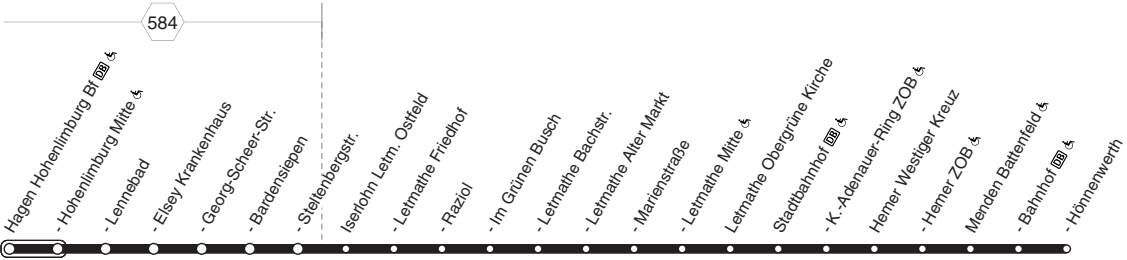

1

**HA-Hohenlimburg Bf  - IS-Letmathe -
Grüne - Iserlohn  - Hemer-Westig -
ZOB - Menden-Battenfeld - Hönnenwerth
und zurück**

1

1

montags bis freitags

1

HA-Hohenlimburg Bf **DB** & - IS-Letmathe -
 Grüne - Iserlohn **DB** - Hemer-Westig -
 ZOB - Menden-Battenfeld - Hönnenwerth